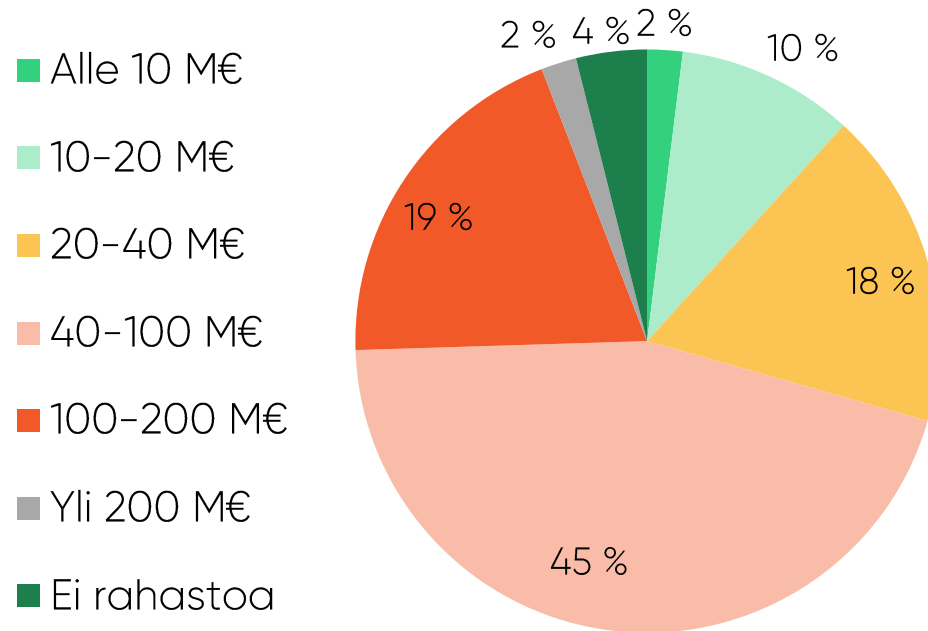

Pääomasijoittajat

Finnish Venture Capital Association

Pääomasijoittajien barometri

Kasvurahoitusmarkkinoiden tunnelmia

Syksy 2024

Pääomasijoittajat

Finnish Venture Capital Association

Venture capital

Venture capital-sijoittajat

Viimeisimmän rahaston koko

Sijoituskohteiden sijainti

VC-rahastojen varainkeruu edelleen haastavaa

Onko pääomasijoitusrahastojen varainkeruu mielestänne helpompaa vai vaikeampaa kuin 6 kuukautta sitten?